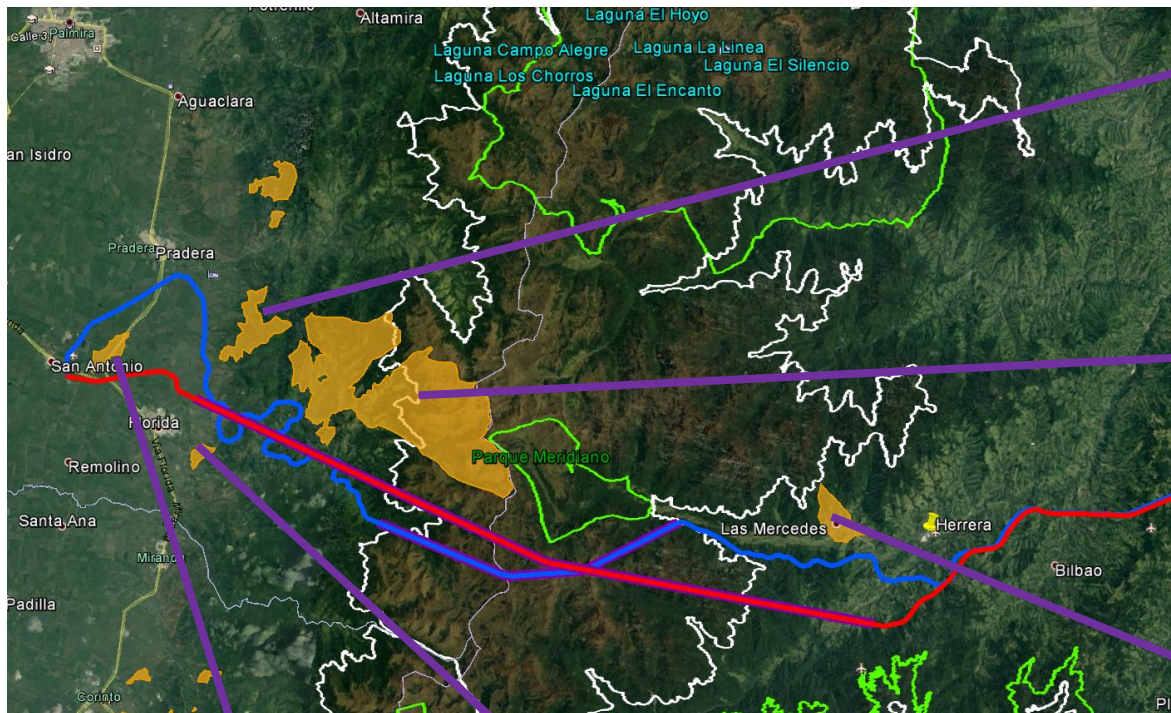

UBICACIÓN RESGUARDOS BASE IGAC AÑO 2015 - PUEBLO NASA

GESTIONES CON COMUNIDADES ÉTNICAS

Resguardo Triunfo Cristal Páez
Municipio de Florida
Departamento del Valle del Cauca

Resguardo Nasa Thá
Municipio de Florida
Departamento del Valle del Cauca

Resguardo Las Mercedes
Municipio de Rioblanco
Departamento del Tolima

Consejo Comunitario de Comunidades Negras – San Antonio de los Caballeros
Municipio de Florida
Departamento del Valle del Cauca

Resguardo Kwe's Kiwe
Municipio de Florida
Departamento del Valle del Cauca

Trazado Alternativa A

**Trazado Alternativa D
(Alternativa seleccionada por la ANLA mediante Auto 0589 del 18 de febrero de 2018)**

La movilidad es de todos
Mintransporte